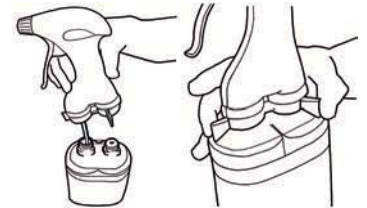

La respuesta completa frente a brotes de *C. difficile* y SAMR

Modo de uso

Retirar los dos tapones de la botella. Colocar el Spray Aplicador y fijar las palancas a cada lado.

Aplique el gel sobre un paño o directamente sobre la superficie.

Extender el gel sobre toda la superficie hasta que ésta quede totalmente cubierta. Dejar secar durante 30 segundos.

CE Clase IIa.

Eurotrade ^{World} ✓
Commerce, S.L.